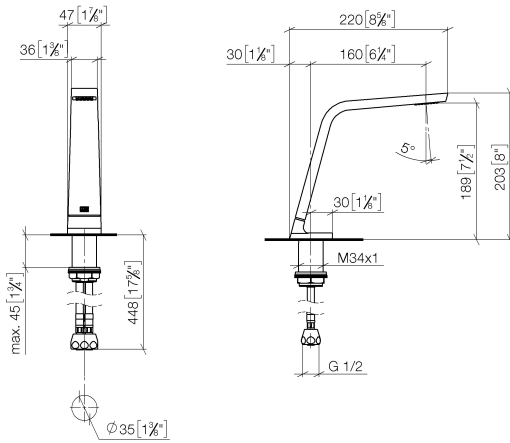

ST 010 102 4705
mm [inches]