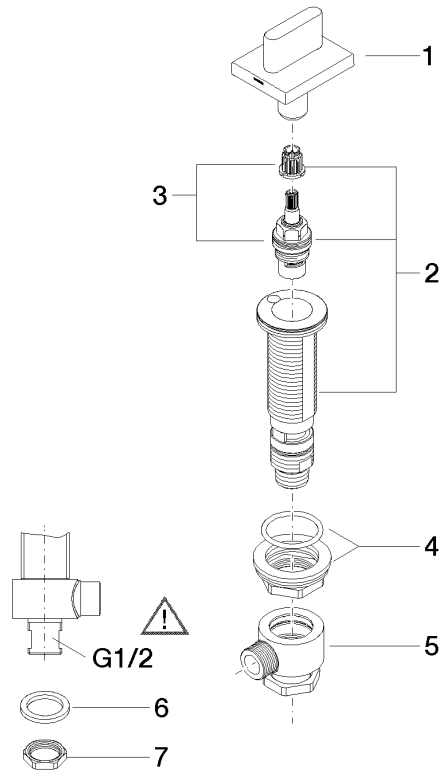

Ersatzteilstückliste

Nr.	Artikelnummer	Benennung	Verbaumenge	Lieferzeit
1	90 20 70 051 06-47	Griff (cold)	1	30
2	04 17 11 058 53 90	Seitenteil	1	2
3	90 90 03 153 00 90	Oberteil	1	2
4	04 23 10 032 78 90	Befestigungssatz	1	2
5	04 17 11 023 10 90	Verteiler	1	2
6	90 23 30 040 00-47	Verschraubung	1	30
7	09 30 11 059 90	Scheibe	1	2
8	09 23 10 012 90	Mutter	1	2

CL.1 Waschtisch-Dreilochbatterie ohne Ablaufgarnitur - Champagne (22kt Gold)

CL.1

ST 010 102 4705

- Bohrungsdurchmesser 32 mm
- Rosette 60 x 47 mm
- mit Warmkennzeichnung

	Champagne (22kt Gold)	20 004 706-47
	Chrom	20 004 706-00
	Platin gebürstet	20 004 706-06
	Dark Chrome	20 004 706-19
	Champagne gebürstet (22kt Gold)	20 004 706-46
	Dark Platinum gebürstet	20 004 706-99

Ersatzteilstückliste

Nr.	Artikelnummer	Benennung	Verbaumenge	Lieferzeit
1	90 20 70 051 07-47	Griff (hot)	1	30
2	04 17 11 058 52 90	Seitenteil	1	2
3	90 90 03 152 00 90	Oberteil	1	2
4	04 23 10 032 78 90	Befestigungssatz	1	2
5	04 17 11 023 10 90	Verteiler	1	2
6	90 23 30 040 00-47	Verschraubung	1	30
7	09 30 11 059 90	Scheibe	1	2
8	09 23 10 012 90	Mutter	1	2