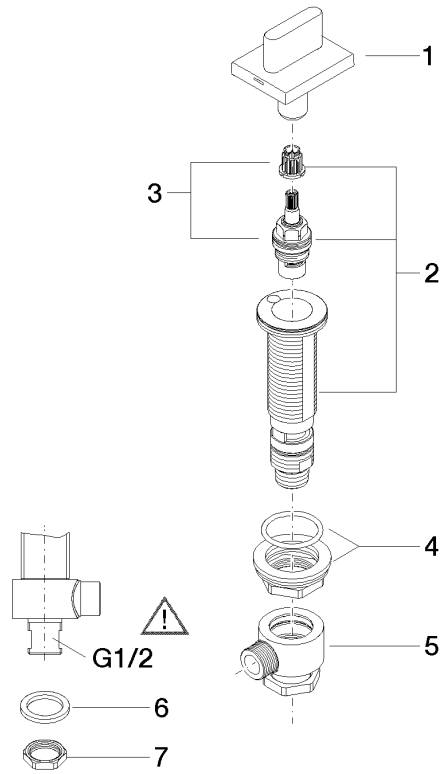

CL.1 Waschtisch-Dreilochbatterie ohne Ablaufgarnitur - Champagne (22kt Gold)

CL.1

ST 010 102 4705

- Bohrungsdurchmesser 32 mm
- Rosette 60 x 47 mm
- mit Kaltkennzeichnung

	Champagne (22kt Gold)	20 004 705-47
	Chrom	20 004 705-00
	Platin gebürstet	20 004 705-06
	Dark Chrome	20 004 705-19
	Champagne gebürstet (22kt Gold)	20 004 705-46
	Dark Platinum gebürstet	20 004 705-99

Ersatzteilstückliste

Nr.	Artikelnummer	Benennung	Verbaumenge	Lieferzeit
1	90 20 70 051 06-47	Griff (cold)	1	30
2	04 17 11 058 53 90	Seitenteil	1	2
3	90 90 03 153 00 90	Oberteil	1	2
4	04 23 10 032 78 90	Befestigungssatz	1	2
5	04 17 11 023 10 90	Verteiler	1	2
6	90 23 30 040 00-47	Verschraubung	1	30
7	09 30 11 059 90	Scheibe	1	2
8	09 23 10 012 90	Mutter	1	2

CL.1 Waschtisch-Dreilochbatterie ohne Ablaufgarnitur - Champagne (22kt Gold)

CL.1

ST 010 102 4705

- Bohrungsdurchmesser 32 mm
- Rosette 60 x 47 mm
- mit Warmkennzeichnung

	Champagne (22kt Gold)	20 004 706-47
	Chrom	20 004 706-00
	Platin gebürstet	20 004 706-06
	Dark Chrome	20 004 706-19
	Champagne gebürstet (22kt Gold)	20 004 706-46
	Dark Platinum gebürstet	20 004 706-99

Ersatzteilstückliste

Nr.	Artikelnummer	Benennung	Verbaumenge	Lieferzeit
1	90 20 70 051 07-47	Griff (hot)	1	30
2	04 17 11 058 52 90	Seitenteil	1	2
3	90 90 03 152 00 90	Oberteil	1	2
4	04 23 10 032 78 90	Befestigungssatz	1	2
5	04 17 11 023 10 90	Verteiler	1	2
6	90 23 30 040 00-47	Verschraubung	1	30
7	09 30 11 059 90	Scheibe	1	2
8	09 23 10 012 90	Mutter	1	2