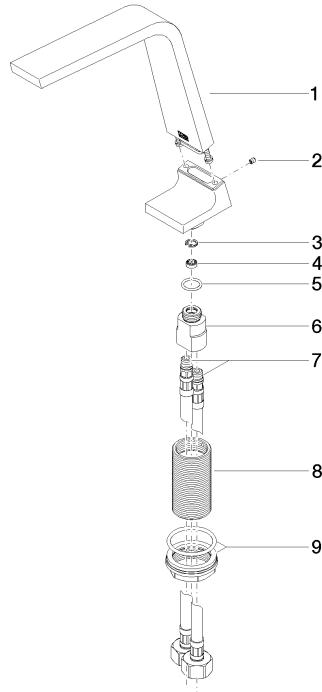

ST 010 102 4705
Ersatzteile für die
anderen
Oberflächenvarianten
finden Sie hier:
Chrom

Ersatzteilstückliste

Nr.	Artikelnummer	Benennung	Verbaumenge	Lieferzeit
1	90 11 70 003 00-47	Auslauf	1	30
2	09 31 11 044 90	Stift	1	2
3	09 16 01 016 90	Ring	1	2
4	09 23 01 034 90	Durchflussbegrenzer	1	2
5	09 14 10 130 90	Dichtung	1	2
6	09 11 10 055 10 90	Anschluss	1	2
7	04 30 04 019 00 90	Schlauch	2	2
8	09 30 01 208 90	Anschluss	1	2
9	04 23 10 044 06 90	Befestigungssatz	1	2