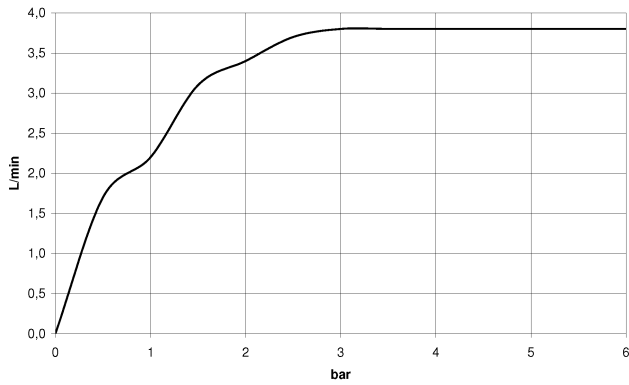

Durchflussdiagramm

Zertifikate

GDV_0400279. IAPMO_N-4976. IAPMO_8834 (1). IAPMO_6397.