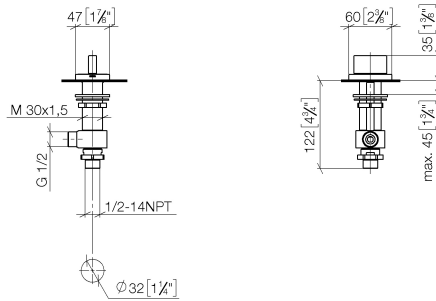

ST 010 102 4705
mm [inches]